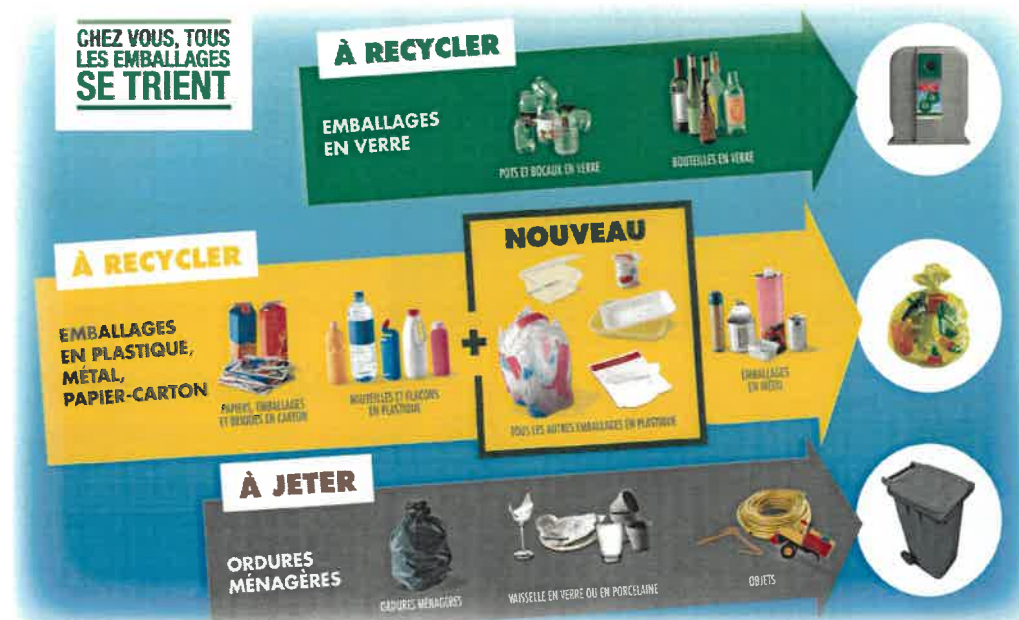

Il y a quelques semaines, une analyse approfondie du contenu des poubelles a été effectuée et il en ressort que des marges de progression de la qualité de tri sont possibles et peuvent vous permettre de limiter le montant de votre facture :

- 18 % de déchets recyclables se trouvent encore dans les poubelles noires. Pour rappel : tous les emballages se trient et tous les papiers se recyclent.

- 20 % de bio déchets peuvent aller en compostage.

**Vous n'êtes pas encore équipé d'un composteur?
La COPARY peut vous en fournir un à prix réduit.**

Composteur en bois

Composteur en plastique

Lombricomposteur

Modèle 1 (400 L) à 32,74 €

Modèle 2 (400 L) à 32,74 €

Modèle 3 à 35 €

La Copary aussi collecte

- **LES STYLOS ET LES PILES**
  Dans les mairies, les écoles et à la COPARY.

- **LES RADIOGRAPHIES ET LES AMPOULES**
  À la déchetterie et à la COPARY.

- **LES CARTOUCHES D'ENCRE**
  À la déchetterie et à la COPARY.

- **LES TEXTILES**
  Dans les bornes à REVIGNY (Avenue de Paris, Rue du Général Sarrail, à la déchetterie) et à NETTANCOURT. Les textiles doivent obligatoirement être mis en sac avant de les mettre dans les bornes.

Calendrier 2024 des collectes

Communauté de Communes du Pays de Revigny

Rappel important

• LES SACS

Les sacs doivent **uniquement** servir pour la **collecte du tri** et non pour déposer vos déchets dans les bornes à textiles ou à la déchetterie.

• OÙ TROUVER LES SACS DE TRI?

TOUTES LES COMMUNES (sauf Revigny) : dans votre **Mairie**

A REVIGNY : à la **COPARY** (2 Place Pierre Gaxotte) ou au **Relais de l'Emploi** (20 Place Saint-Joseph)

• LES SORTIES

Vous devez sortir votre poubelle et votre sac de tri **uniquement la veille au soir** de la collecte. Votre poubelle doit être **rentrée dès que possible** après la collecte.

Un doute une question?

Communauté de Communes du Pays de Revigny
2 Place Pierre-Gaxotte - 55800 REVIGNY-SUR-ORNAIN
Tel : 03.29.78.75.69 - dechetsmenagers@copary.fr

WWW.COPARY.FR
OU
WWW.CONSIGNESDETRI.FR